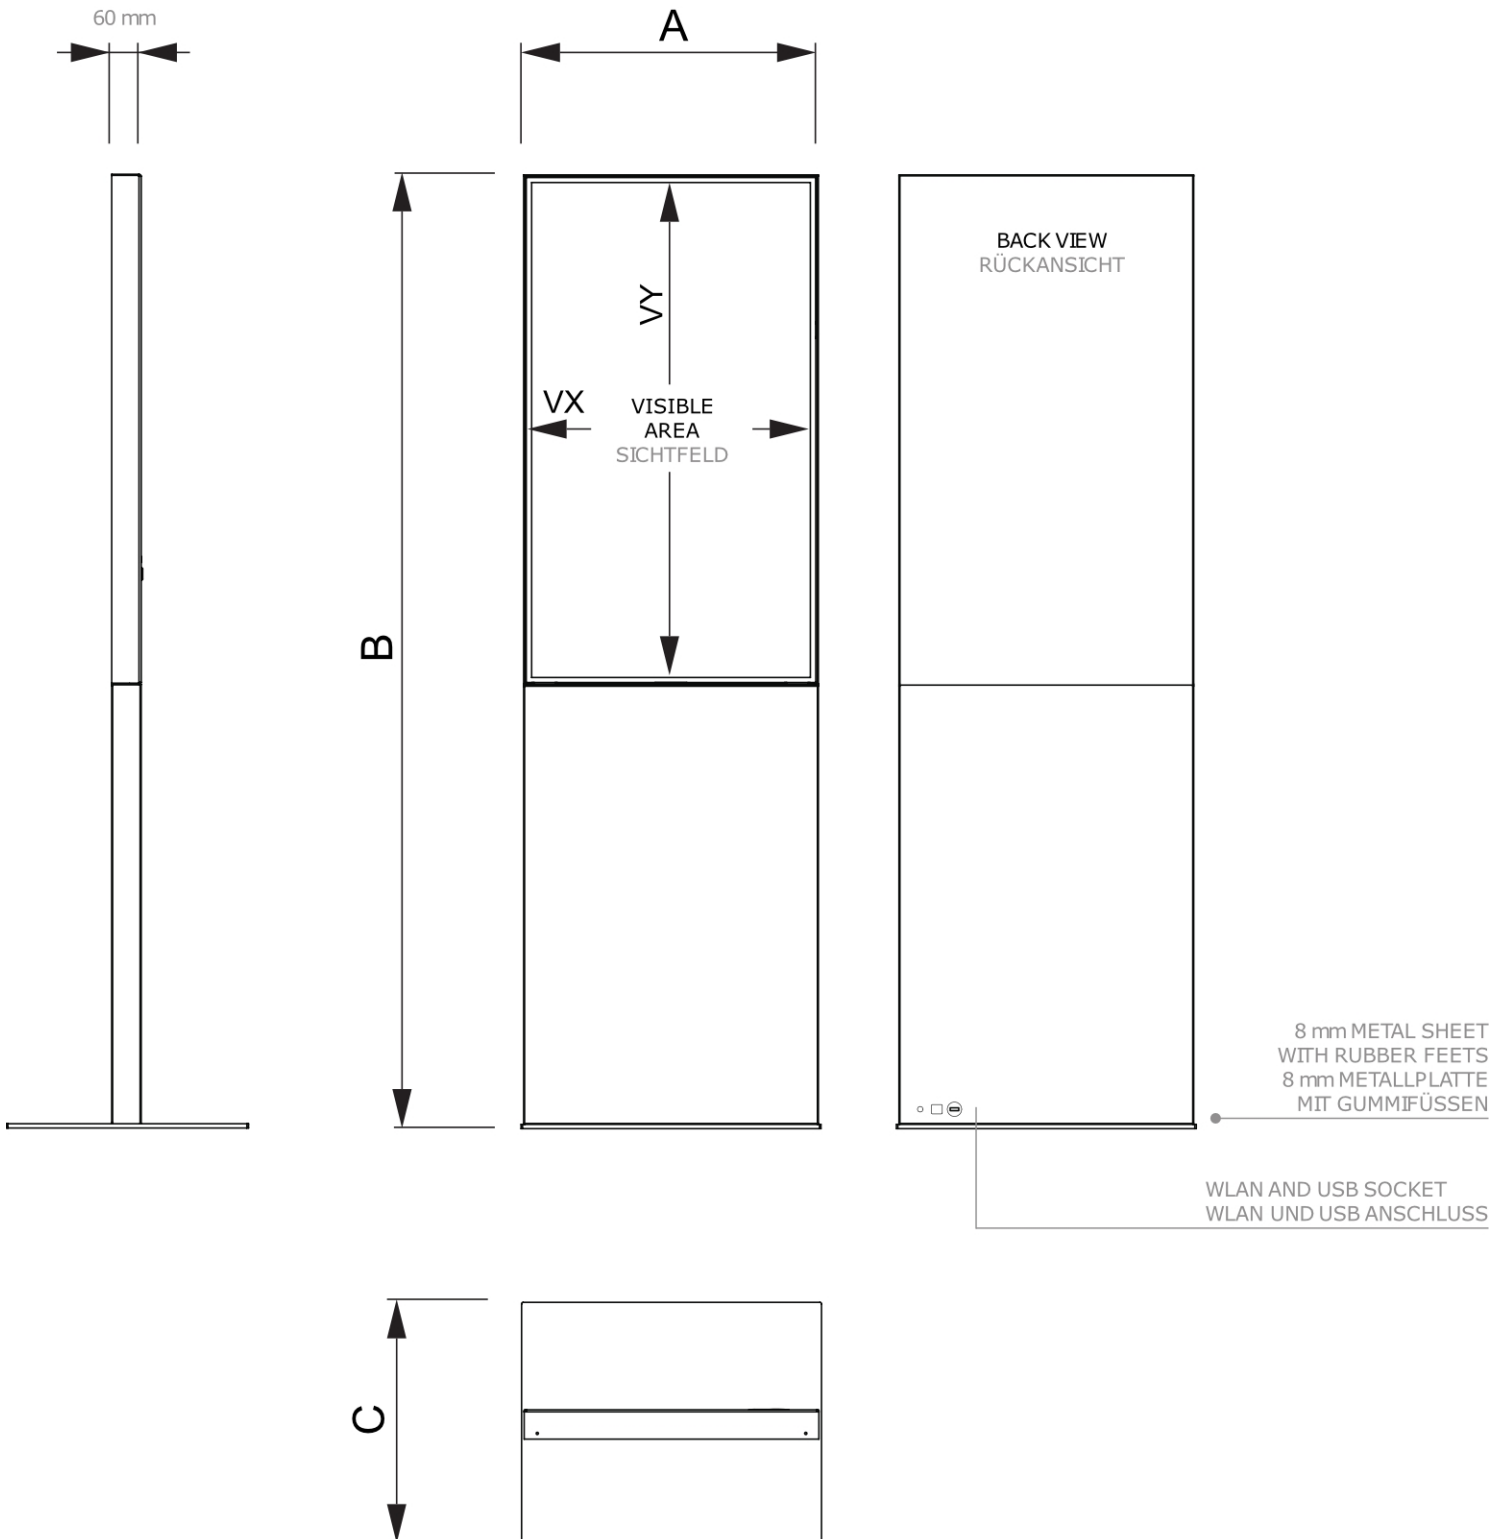

## Smart Line Digital Totem z monitorem Samsung 43" z Ekranem Doty

DITTOTEM43C9003ESFT

- Elegancka konstrukcja bezramkowa
- Standardowa obudowa dostępna w kolorze czarnym lub białym
- Ciężka podstawa z blachy stalowej o grubości 8 mm zapewnia odpowiednią stabilność

## Smart Line Digital Totem z monitorem Samsung 43" z Ekranem Doty

DITTOTEM43C9003ESFT

### PODSTAWOWE INFORMACJE

SKU	Sizes (mm) (A x B x C)	Format (mm)	Widoczny rozmiar (mm) (VXxVY)	Rozstaw otworów (mm) (XxY)
DITTOTEM43C9003ESFT	602 x 1819 x 460	43"	529,2 x 940,8 mm	-

Orientacja	Weight (kg)
Pionowy	56,00